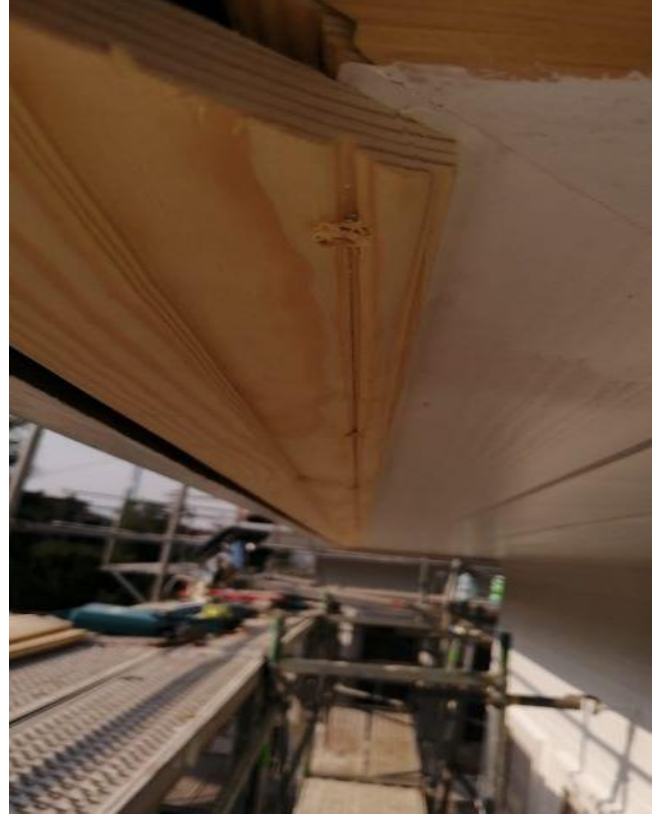

POZ NO

POZ ADI

Cephe Saçak Altı Lambri kaplama deęiŐimi

**BEYLERBEYİ YALISI DIŐ CEPHE
TAMİR & BAKIM İŐLERİ YAPIM SÖZLEŐMESİ
AŐSAP YENİLEME İŐLERİ ALBÜMÜ**

POZ NO

POZ ADI

Cephe Saçak Altı Lambri kaplama deęiŐimi

**BEYLERBEYİ YALISI DIŐ CEPHE
TAMİR & BAKIM İŐLERİ YAPIM SÖZLEŐMESİ
AŐAP YENİLEME İŐLERİ ALBÜMÜ**

POZ NO

POZ ADI

Cephe Saçak Altı Lambri kaplama deęiŐimi

**BEYLERBEYİ YALISI DIŐ CEPHE
TAMİR & BAKIM İŐLERİ YAPIM SÖZLEŐMESİ
AŐŐAP YENİLEME İŐLERİ ALBÜMÜ**