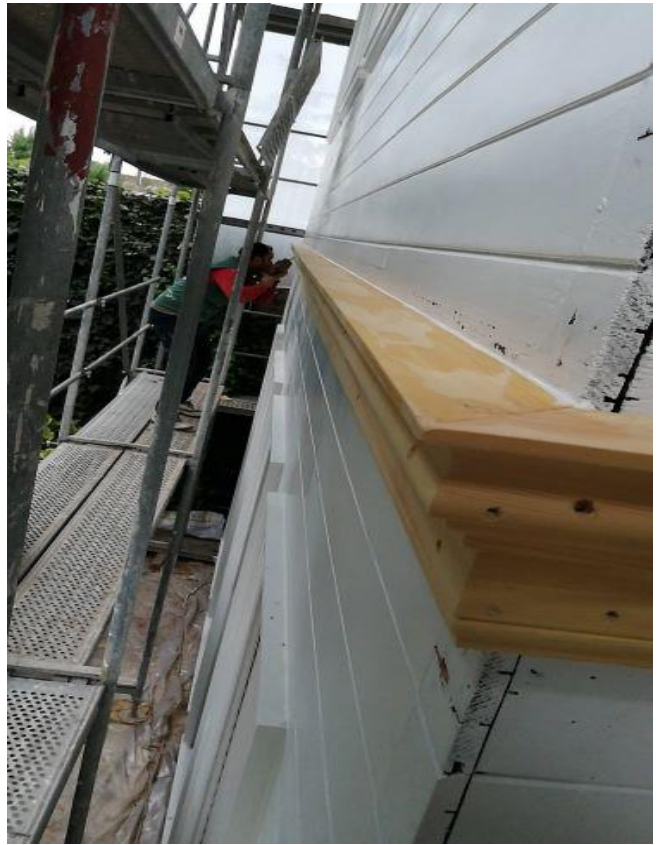

POZ NO

POZ ADI

Cephe Saçak Altı Lambri kaplama ile söve deęiŐimi

**BEYLERBEYİ YALISI DIŐ CEPHE
TAMİR & BAKIM İŐLERİ YAPIM SÖZLEŐMESİ
AŐAP YENİLEME İŐLERİ ALBÜMÜ**

POZ NO

POZ ADI

Cephe Saçak Altı Lambri kaplama ile kat silmesi deęiŐimi