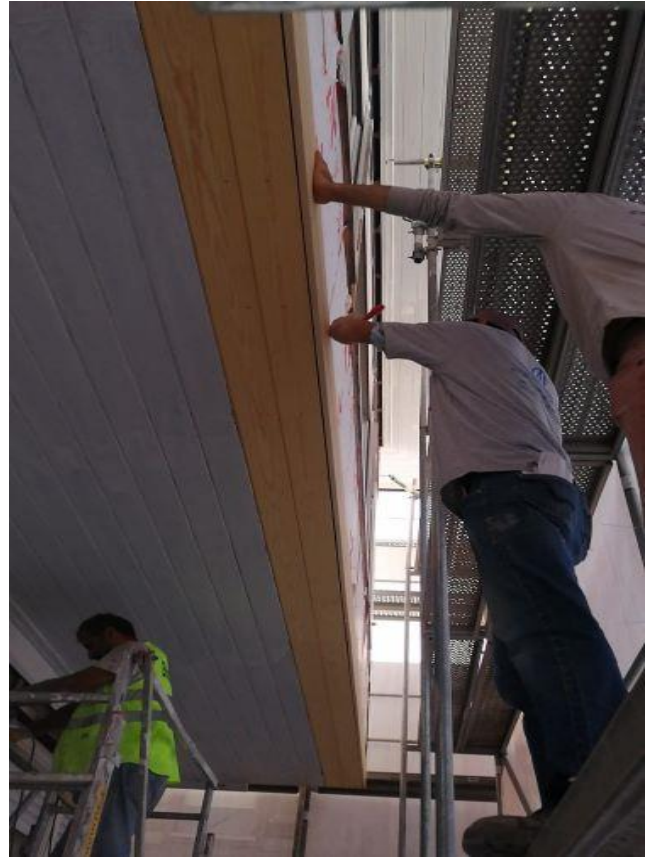

**BEYLERBEYİ YALISI DIŐ CEPHE
TAMİR & BAKIM İŐLERİ YAPIM SÖZLEŐMESİ
AŐSAP YENİLEME İŐLERİ ALBÜMÜ**

POZ NO

POZ ADI

Cephe Lambri kaplama deęiŐimi

BEYLERBEYİ YALISI DIŐ CEPHE
TAMİR & BAKIM İŐLERİ YAPIM SÖZLEŐMESİ
AŐŐAP YENİLEME İŐLERİ ALBÜMÜ

POZ NO

POZ ADI

Cephe Saçak Altı Lambri kaplama deęiŐimi

**BEYLERBEYİ YALISI DIŐ CEPHE
TAMİR & BAKIM İŐLERİ YAPIM SÖZLEŐMESİ
AŐSAP YENİLEME İŐLERİ ALBÜMÜ**

POZ NO

POZ ADI

Cephe Saçak Altı Lambri kaplama deęiŐimi